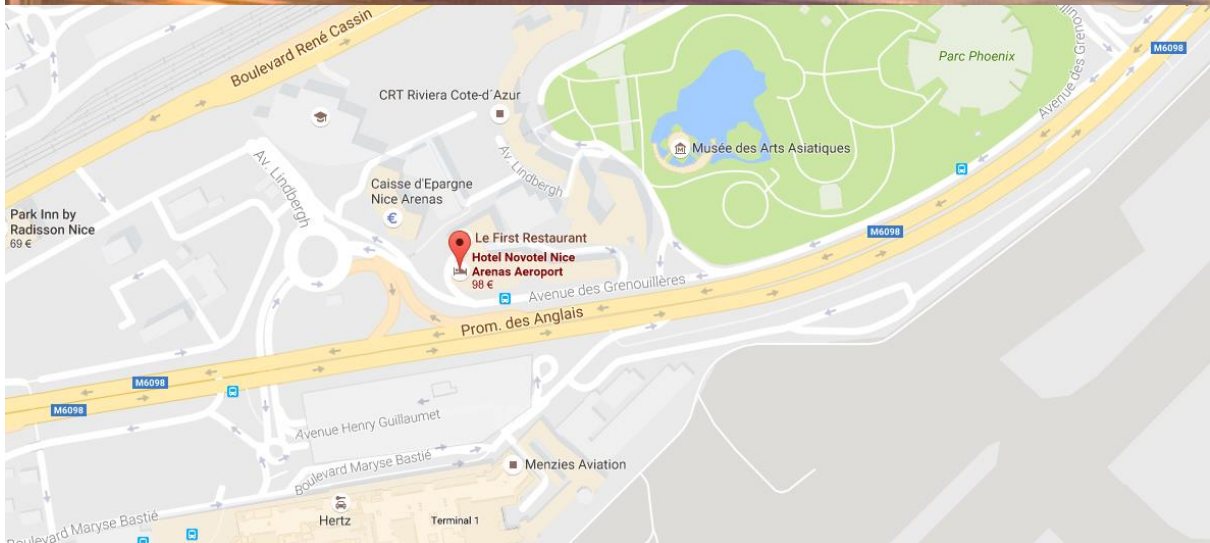

**Nous serons ici :**

**NOVOTEL Nice Arenas**  
**455 Promenade des Anglais**  
**Nice Cedex 03**  
**06299 Nice**

**En voiture :** Promenade des Anglais.

**Parking :** Privé couvert (Voie George Meygret) et Parking public extérieur.

**En train :** Nice St Augustin

**Bus :** Lignes 9, 10 et 23 Station Arenas

**MEDICAPTEURS**  
**Nice - Sophia Antipolis**  
*Agence commerciale et  
spécialisée en Posturographie*

Centre d'Affaires WTC2  
120 route des Macarons  
06560 SOPHIA ANTIPOLIS VALBONNE  
Tel. : +33 (0) 4 92 94 68 23  
Mobile : **+33 (0)6 10 84 07 86**  
E-mail : [david.toulemonde@medicapeurs.fr](mailto:david.toulemonde@medicapeurs.fr)